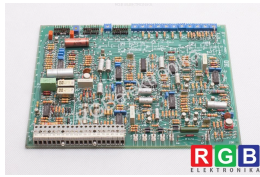

C98040-A1002-P3-26 C98043-A1002-L3-27 SIMOREG SIEMENS ID5017

Używany SIEMENS C98040-A1002-P3-26
Sprzęt przetestowany i wyczyszczony.
24 miesiące gwarancji
Dedykowany kurier
Wysyłka w 24h

DANE TECHNICZNE

PRODUCENT	SIEMENS
MODEL	C98040-A1002-P3-26
KATEGORIA	Karty sterowania serwo
WAGA [KG]	0.2
WYSOKOŚĆ [CM]	2.0
DŁUGOŚĆ [CM]	23.0
SZEROKOŚĆ [CM]	20.0

WSPARCIE DOSTĘPNE 24/7
[+48 71 750 09 78](tel:+48717500978)